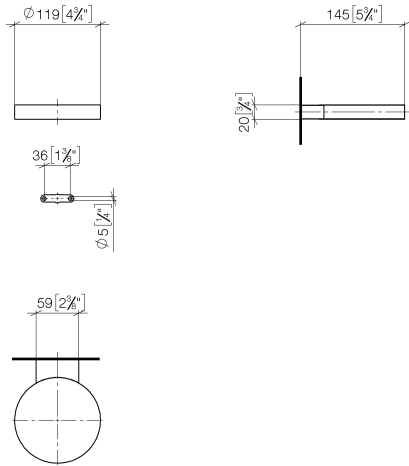

83 410 979

- larghezza 120mm
- altezza 20 mm
- sporgenza 145 mm

Compatibile con: MADISON, MEM, TARA,
CL.1, LISSÉ, VAIA, META, CYO

	Cromato	83 410 979-00
	Platinato spazzolato	83 410 979-06
	Platinato	83 410 979-08
	Ottone (Oro 23k)	83 410 979-09
	Dark Chrome	83 410 979-19
	Light Gold	83 410 979-26
	Light Gold spazzolato	83 410 979-27
	Ottone spazzolato (Oro 23k)	83 410 979-28
	Nero opaco	83 410 979-33
	Bronzo spazzolato	83 410 979-42
	Champagne spazzolato (Oro 22k)	83 410 979-46
	Champagne (Oro 22k)	83 410 979-47
	Cromo spazzolato	83 410 979-93
	Dark Platinum spazzolato	83 410 979-99

83 410 979

mm [inches]

83 410 979

Parts for other finishes can be found here: Platinato spazzolato

Elenco delle parti di ricambio

N.	Codice articolo	Denominazione	Quantità necessaria	Tempo di produzione
1	08 17 97 570-00	coppa	1	10
2	09 31 11 002 90	perno	1	2
3	08 17 30 502-00	sostegno	1	10
4	09 30 30 080 90	vite	2	2
5	05 30 31 025 00 90	set di fissaggio	1	2
6	09 17 20 030 90	sostegno	1	2