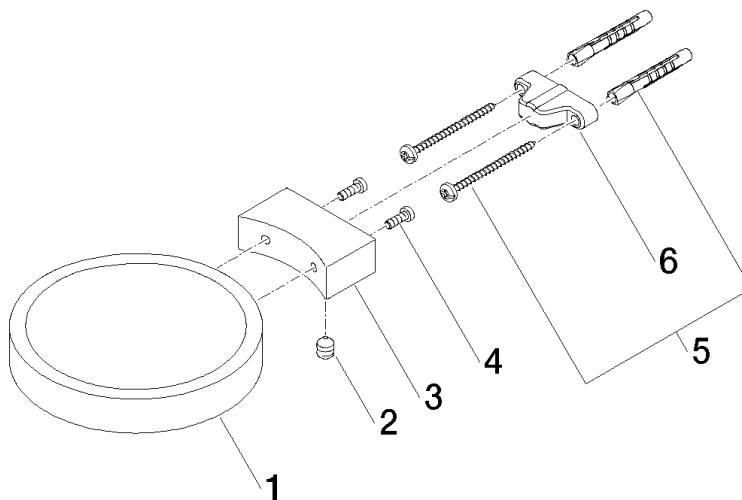

83 410 979

- larghezza 120mm
- altezza 20 mm
- sporgenza 145 mm

Compatibile con: MADISON, MEM, TARA,
CL.1, LISSÉ, VAIA, META, CYO

	Cromato	83 410 979-00
	Platinato spazzolato	83 410 979-06
	Platinato	83 410 979-08
	Ottone (Oro 23k)	83 410 979-09
	Dark Chrome	83 410 979-19
	Light Gold	83 410 979-26
	Light Gold spazzolato	83 410 979-27
	Ottone spazzolato (Oro 23k)	83 410 979-28
	Nero opaco	83 410 979-33
	Bronzo spazzolato	83 410 979-42
	Champagne spazzolato (Oro 22k)	83 410 979-46
	Champagne (Oro 22k)	83 410 979-47
	Cromo spazzolato	83 410 979-93
	Dark Platinum spazzolato	83 410 979-99

83 410 979

mm [inches]

83 410 979

Parts for other finishes can be found here: Platinato spazzolato

Elenco delle parti di ricambio

N.	Codice articolo	Denominazione	Quantità necessaria	Tempo di produzione
1	08 17 97 570-00	coppa	1	10
2	09 31 11 002 90	perno	1	2
3	08 17 30 502-00	sostegno	1	10
4	09 30 30 080 90	vite	2	2
5	05 30 31 025 00 90	set di fissaggio	1	2
6	09 17 20 030 90	sostegno	1	2